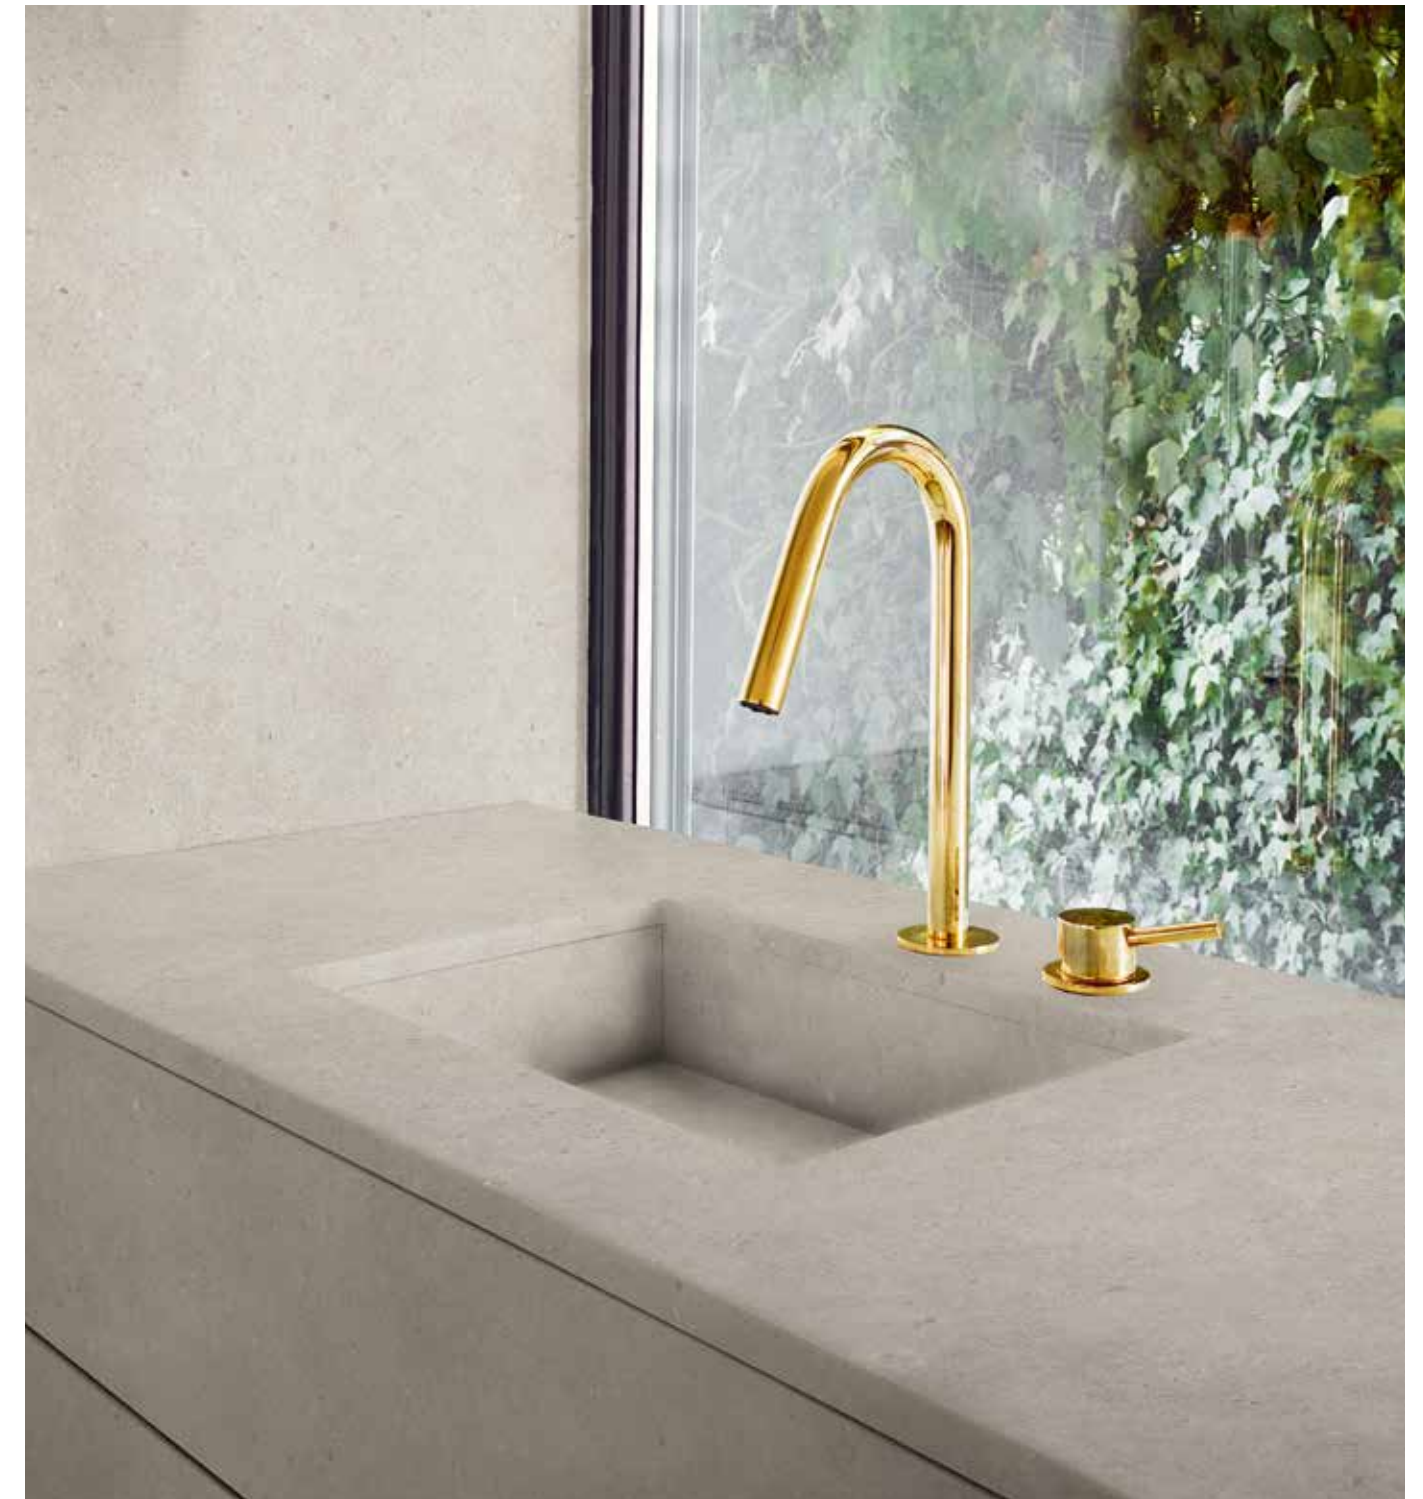

APPAGANTI SENSAZIONI DI BENESSERE

A PLEASANT
WELLNESS FEELING

DES SENSATIONS
DE BIEN-ÊTRE
SATISFAISANTES

BEFRIEDIGENDE
EMPFINDUNGEN DES
WOHLBEFINDENS

RIVESTIMENTO . WALL: Brera, Street 120x270 . 48"x106", 6 mm - Rettificato . Rectified
LAVABO . WASHBASIN: Brera, Street 120x270 . 48"x106", 6 mm - Rettificato . Rectified
PAVIMENTO . FLOOR: Brera, Frame 60x120 . 24"x48", 9 mm - Rettificato . Rectified