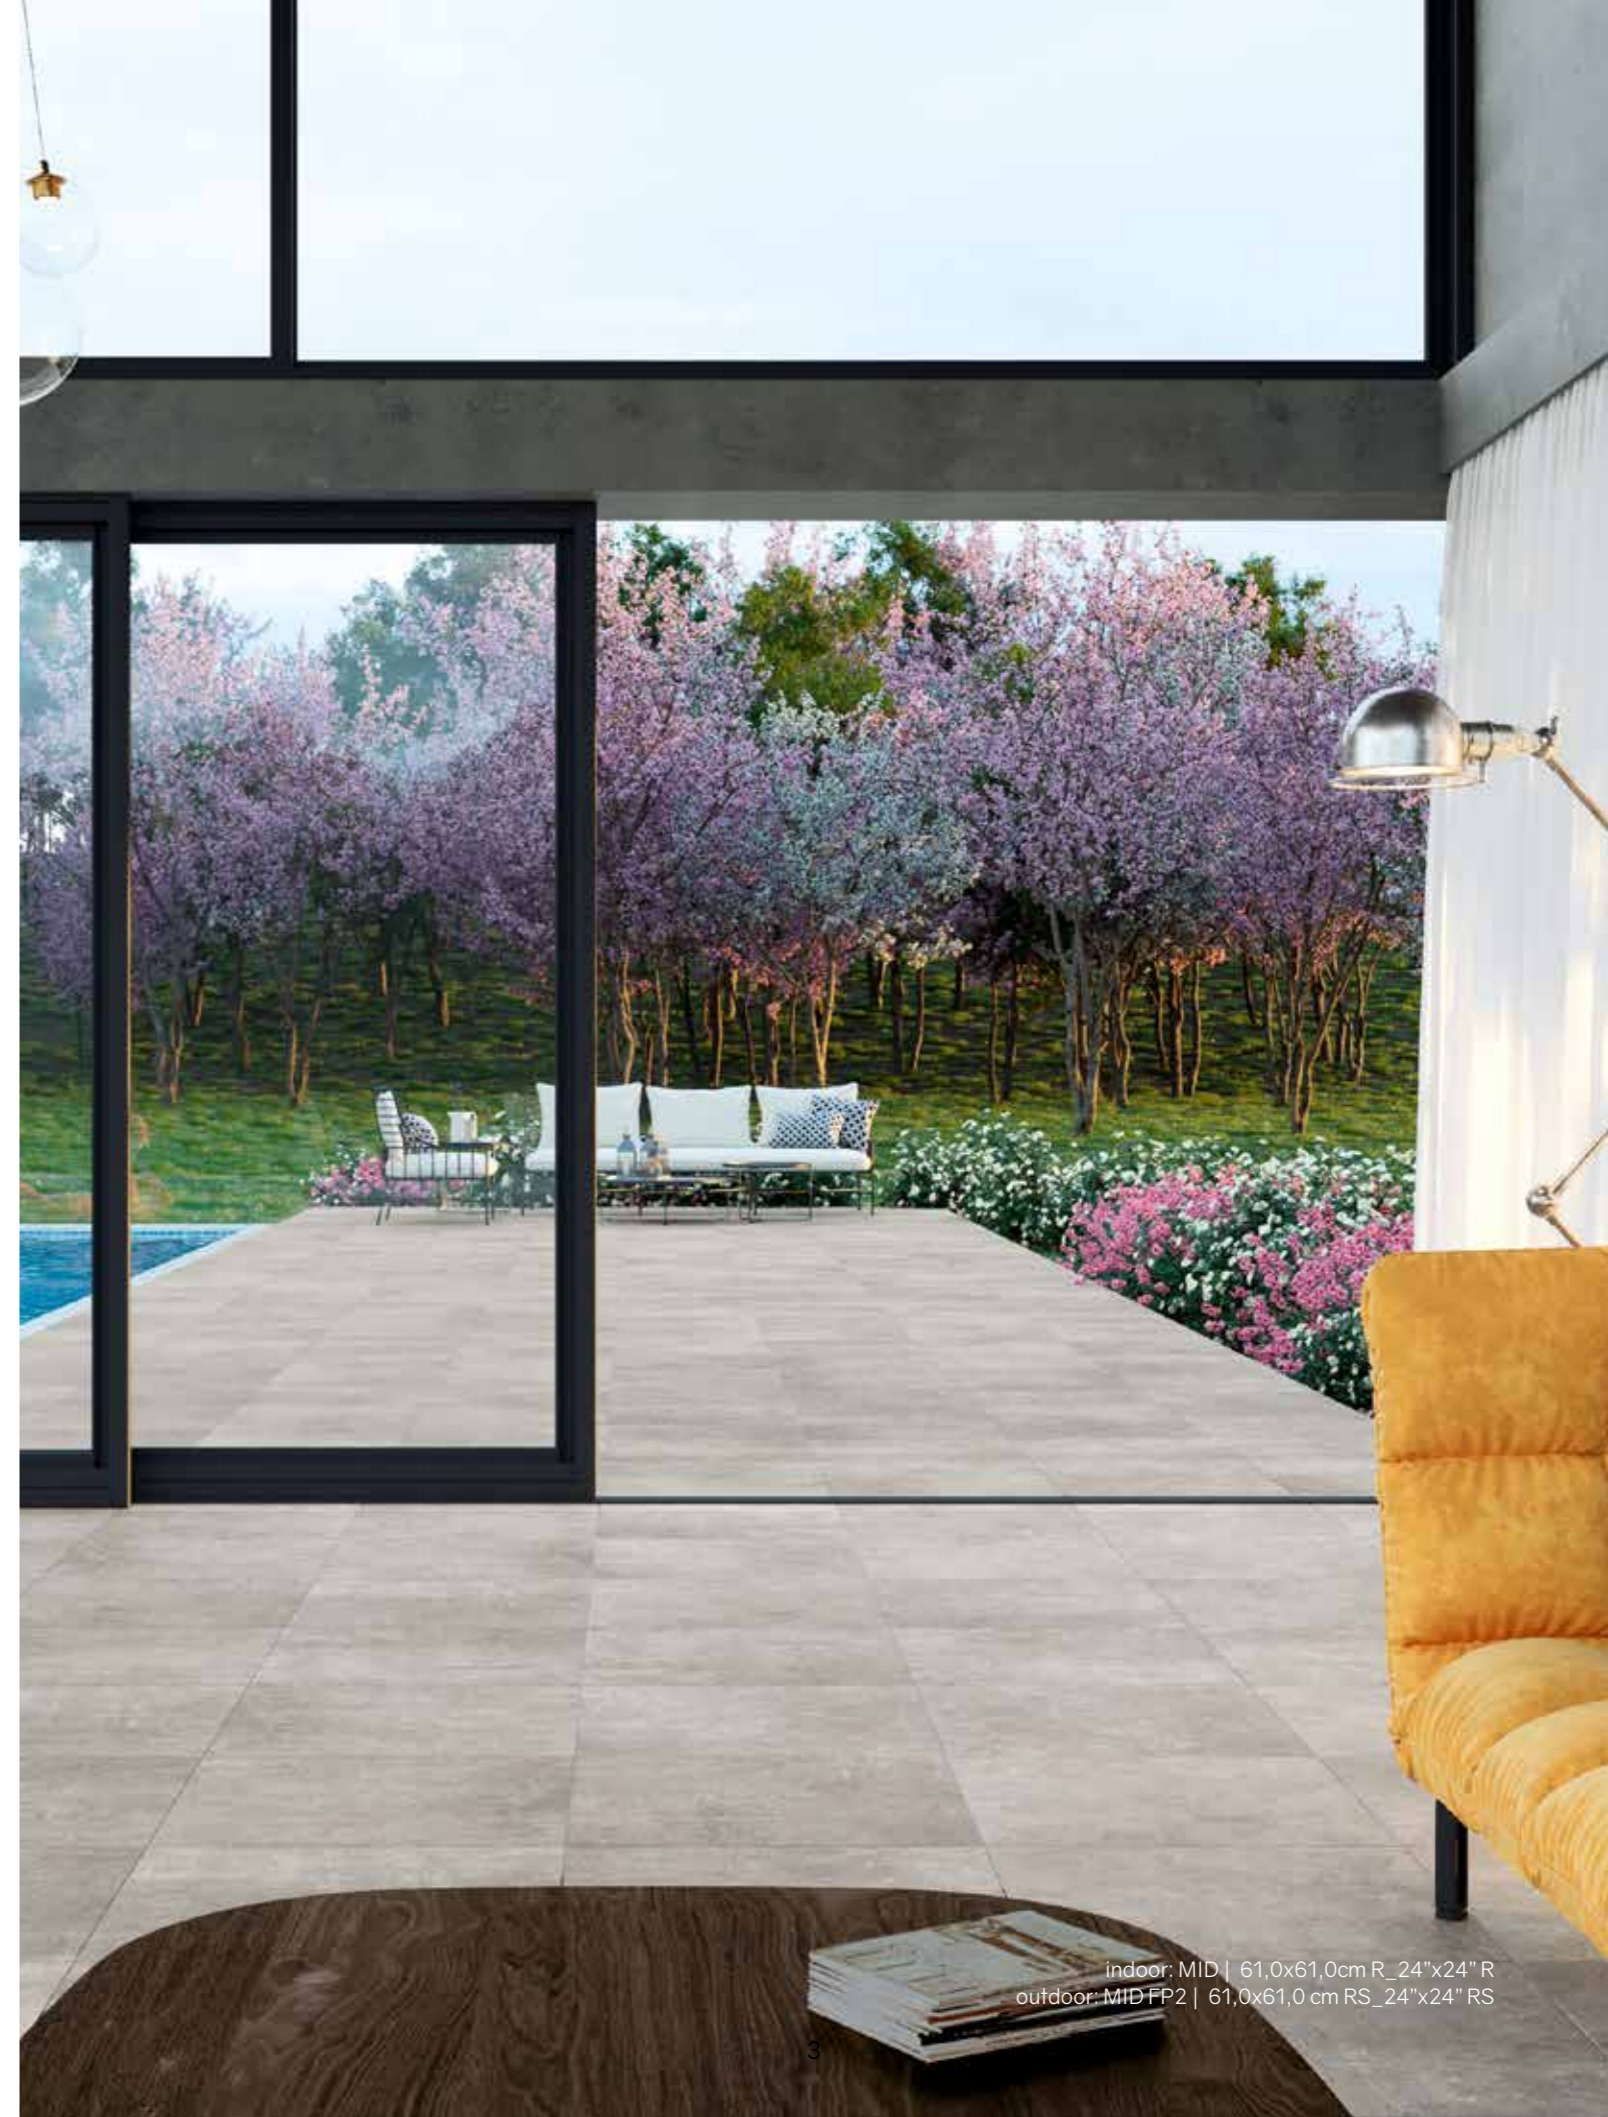

GREY SOUL

GREY SOUL

GREY SOUL

indoor: MID | 61,0x61,0cm R_24"x24" R
outdoor: MID FP2 | 61,0x61,0 cm RS_24"x24" RS

GREY SOUL

GREY SOUL

Grès porcellanato impasto colorato
Color body porcelain stoneware / Grès cérame coloré dans la masse / Durchgefärbtes Feinsteinzeug